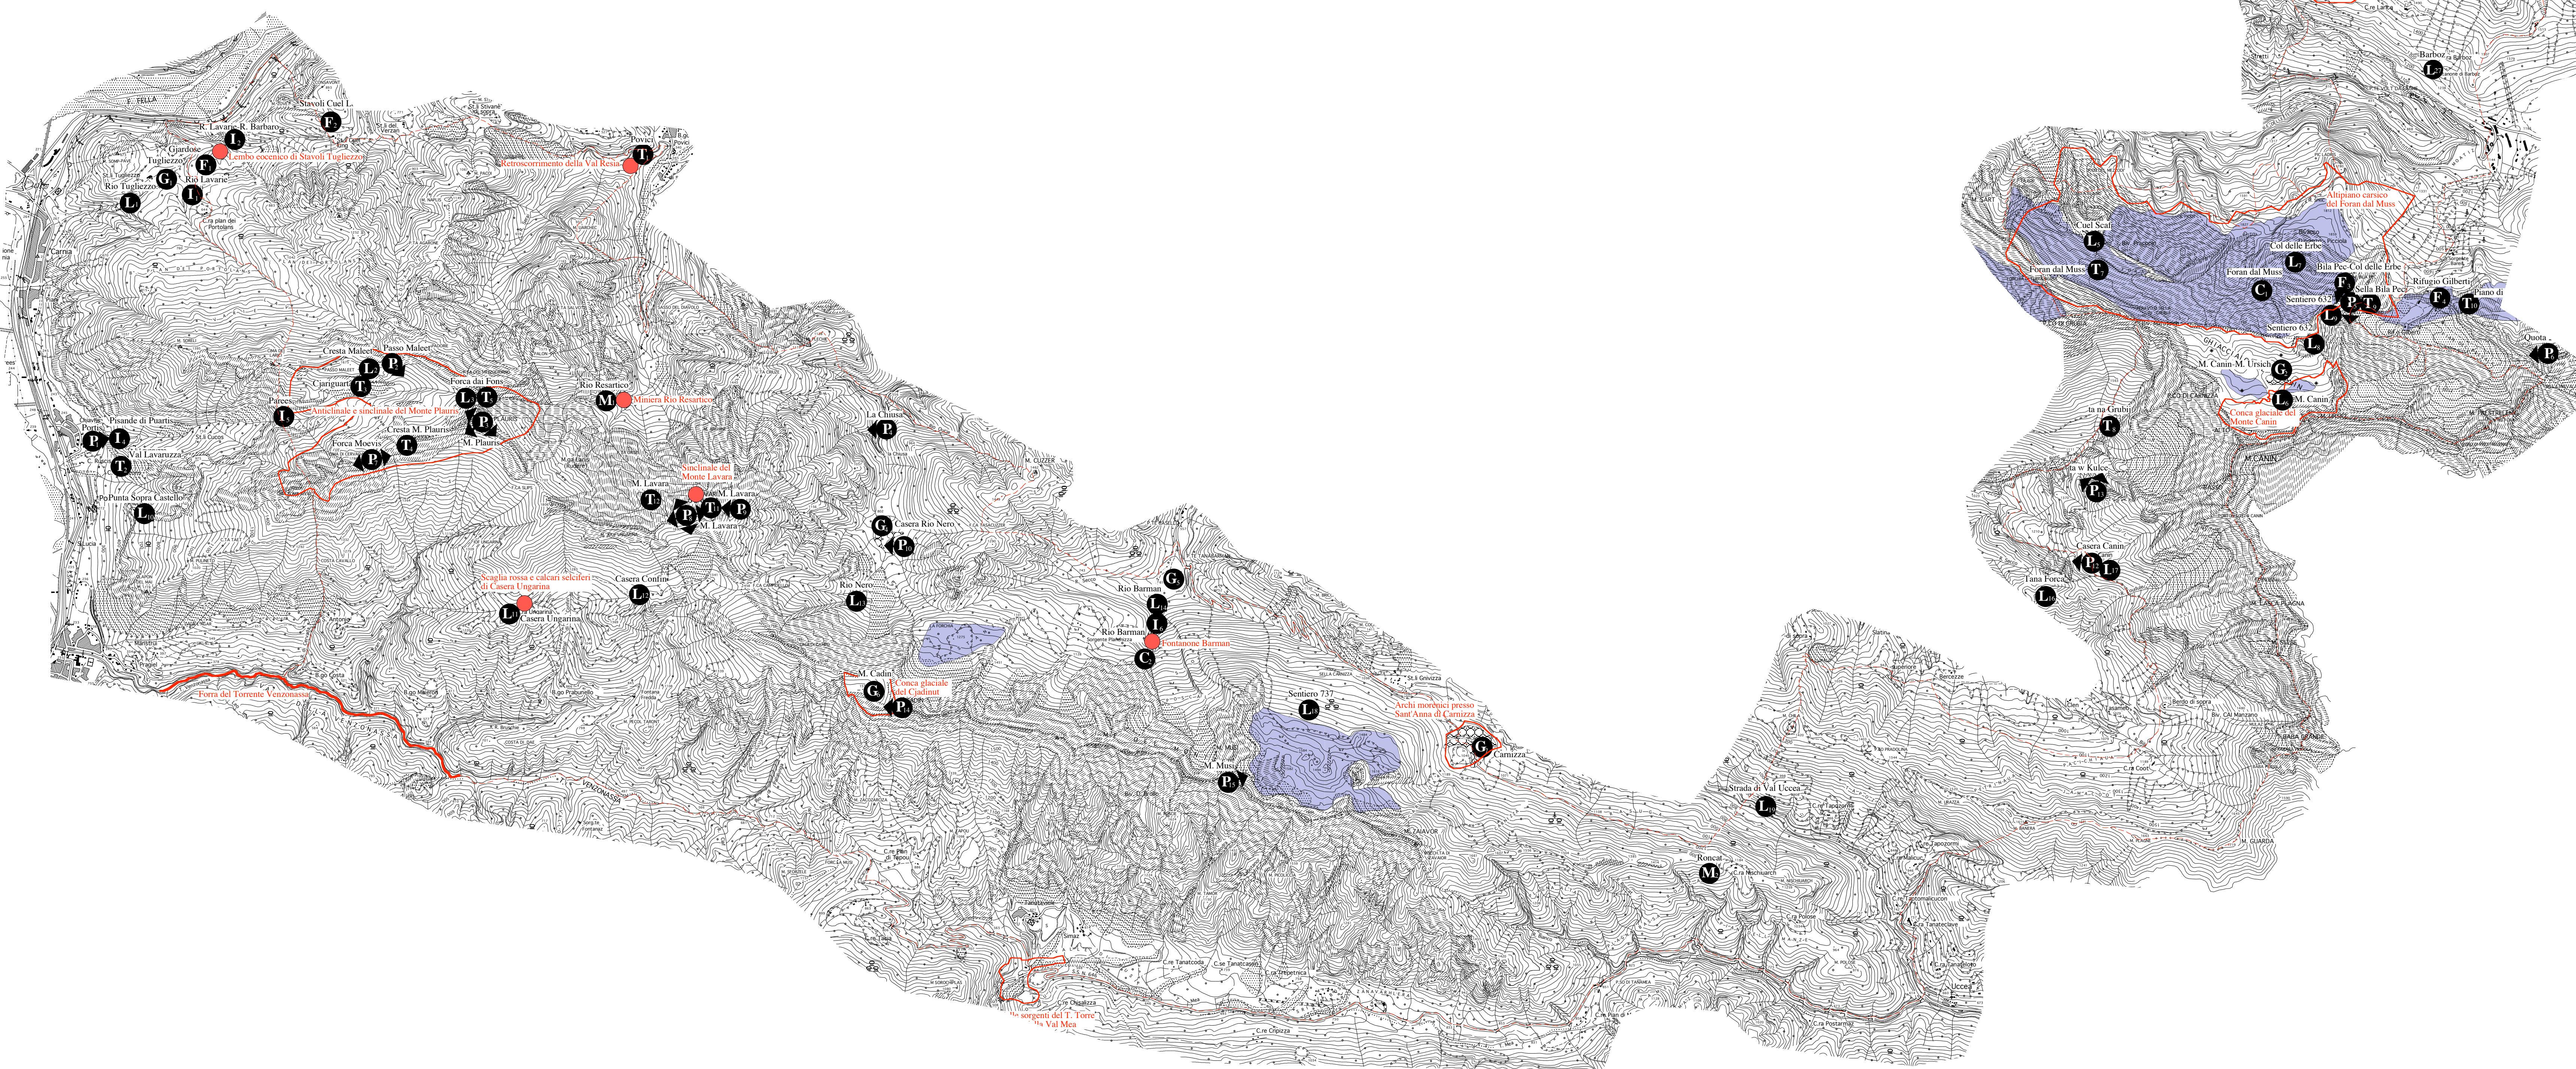

REGIONE AUTONOMA
FRIULI VENEZIA GIULIA

PIANO DI GESTIONE
DELLE AREE DELLA RETE NATURA 2000

ZPS IT3321002 Alpi Giulie - SIC IT3320012 Prealpi Giulie
Settentrionali - SIC IT3320010 Jôf di Montasio e Jôf Fuart

Tav. 8

Scala 1:30.000

ALLEGATO 8
CARTA DELLE EMERGENZE GEOLOGICHE

LEGENDA

- goloito
- area intenzionalmente curata
- veduta geologica rilevante
- fenomeno tettonico rilevante
- affioramento litologico rilevante
- fenomeno glaciale rilevante
- affioramento fossilifero rilevante
- fenomeno idrologico rilevante
- affioramento minerale rilevante