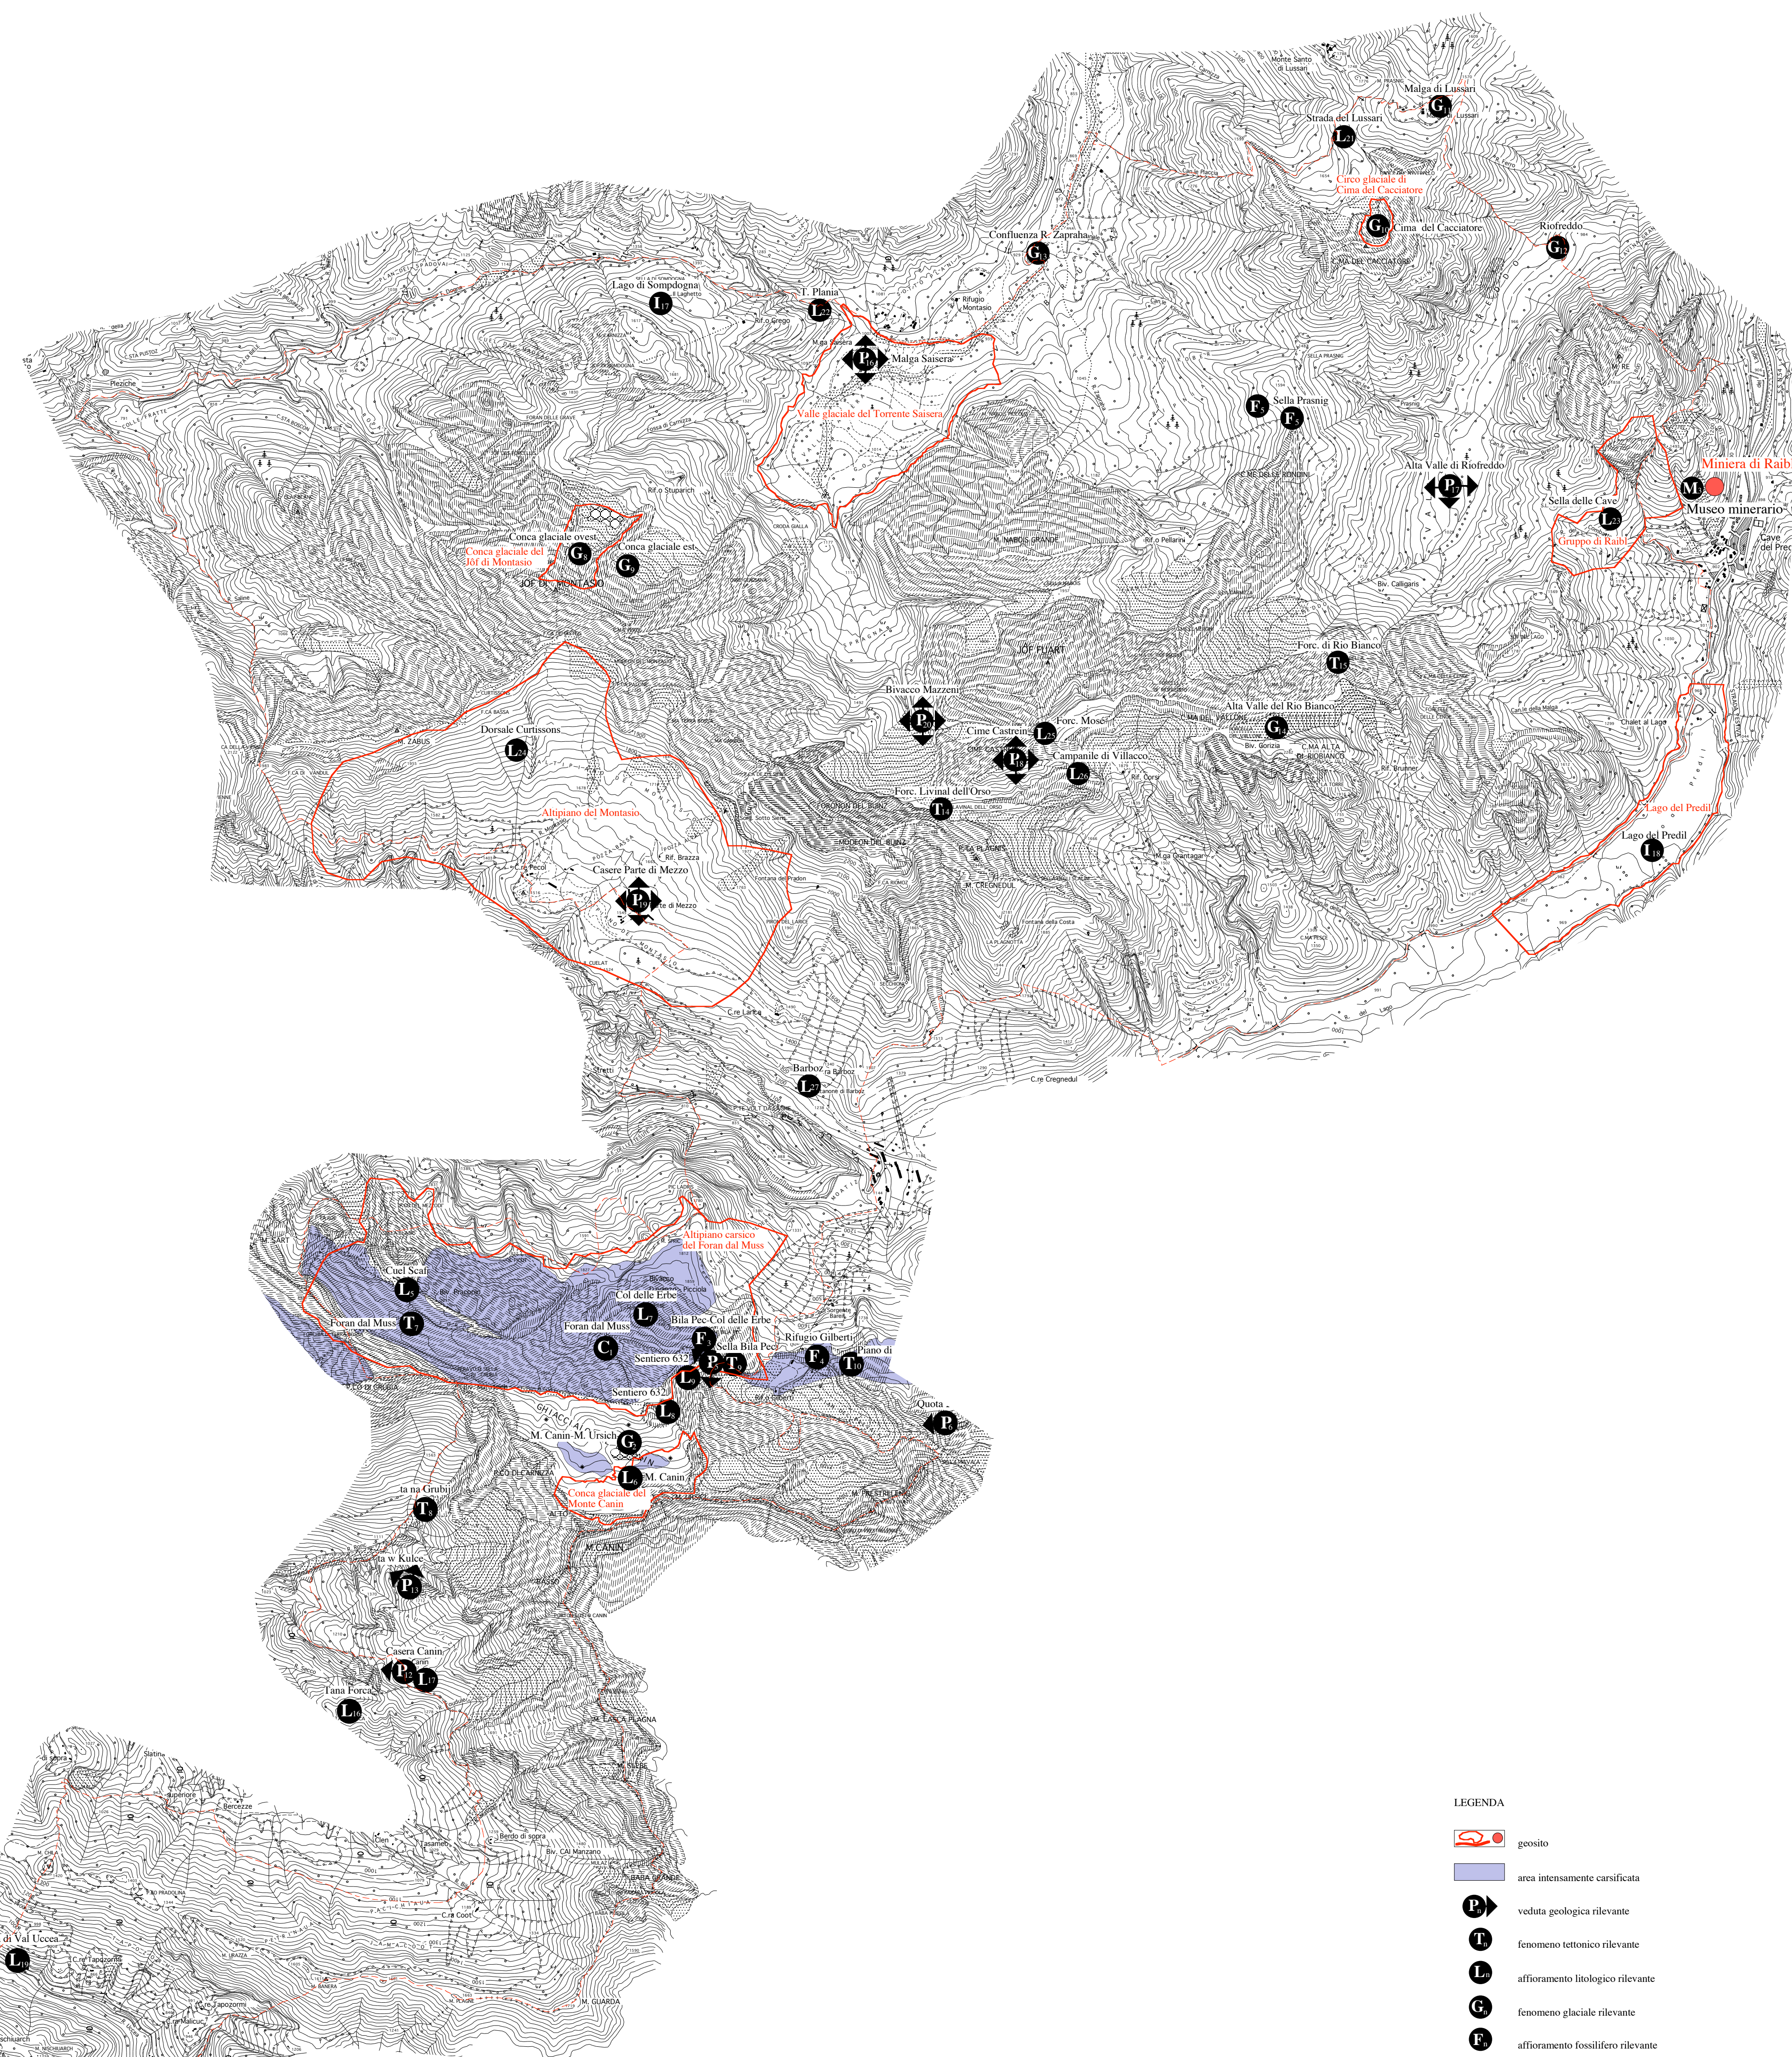

REGIONE AUTONOMA
FRIULI VENEZIA GIULIA

PIANO DI GESTIONE
DELLE AREE DELLA RETE NATURA 2000

ZPS IT3321002 Alpi Giulie - SIC IT3320012 Prealpi Giulie
Settentrionali - SIC IT3320010 Jôf di Montasio e Jôf Fuart

Tav. 8

Scala 1:30.000

ALLEGATO 8
CARTA DELLE EMERGENZE GEOLOGICHE

LEGENDA

- goloito
- area intenzionalmente curata
- veduta geologica rilevante
- fenomeno tettonico rilevante
- affioramento litologico rilevante
- fenomeno glaciale rilevante
- affioramento fossilifero rilevante
- fenomeno idrologico rilevante
- affioramento minerale rilevante